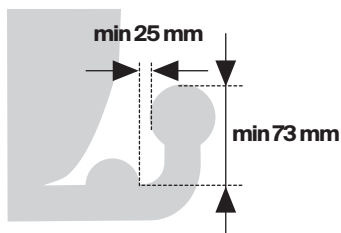

x1

x1

x1

x1

x1

x1

x2

USB C x1

min 40 mm

min 25 mm

min 73 mm

<73 mm

i

40 kg	<p>23.1 kg</p>	Max 16.9 kg
50 kg		Max 26.9 kg
60 kg		Max 36.9 kg
70 kg		Max 46.9 kg
80 kg		Max 56.9 kg
90 kg		Max 60 kg

1

2